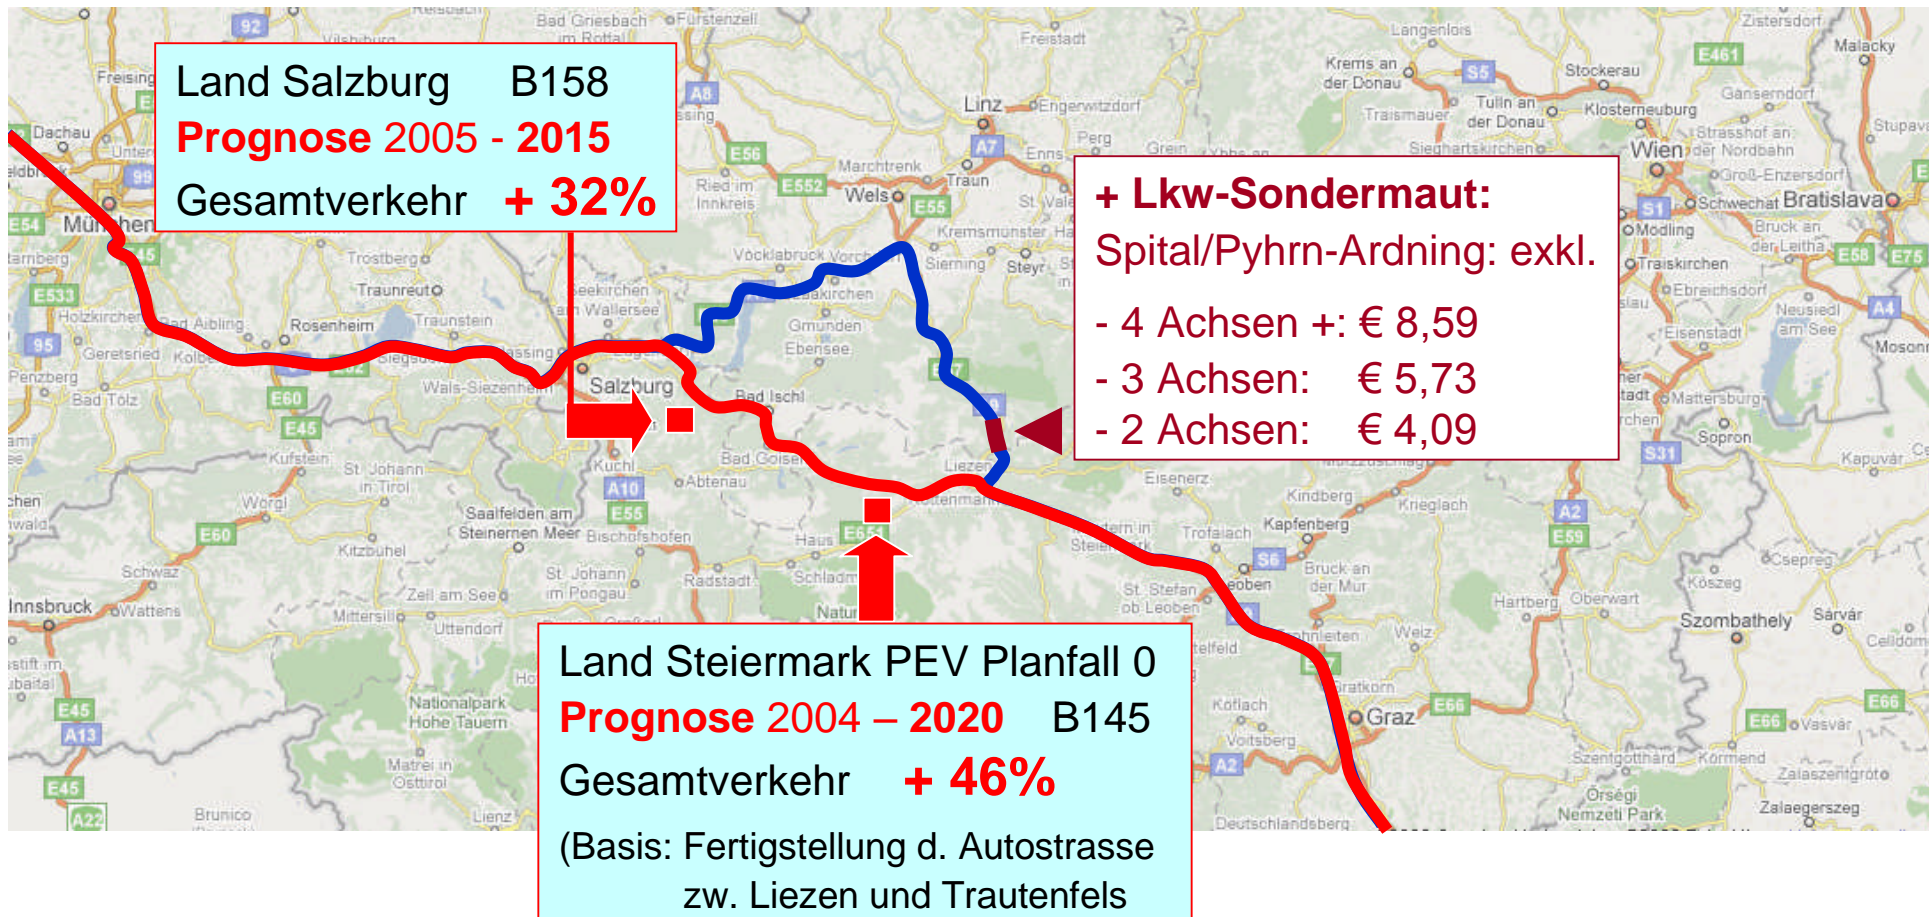

Eine **willkommene Abkürzung** durch das Salzkammergut?

West-Ost + Ost-West 

-  reguläre Transitroute (kilometerabhängige Maut)
-  logische Durchzugsroute?
-  Sondermaut-Strecke

Wichtiger Hinweis:

Für den NORD-Bereich des Salzkammergutes
(Regionen Gmunden, ...)
stehen derzeit seitens des Landes Oberösterreich
keine Prognosedaten zur Verfügung.

Aus diesem Grunde können wir
für diesen Teil des Salzkammergutes
derzeit noch keine grafischen Darstellungen zeigen.